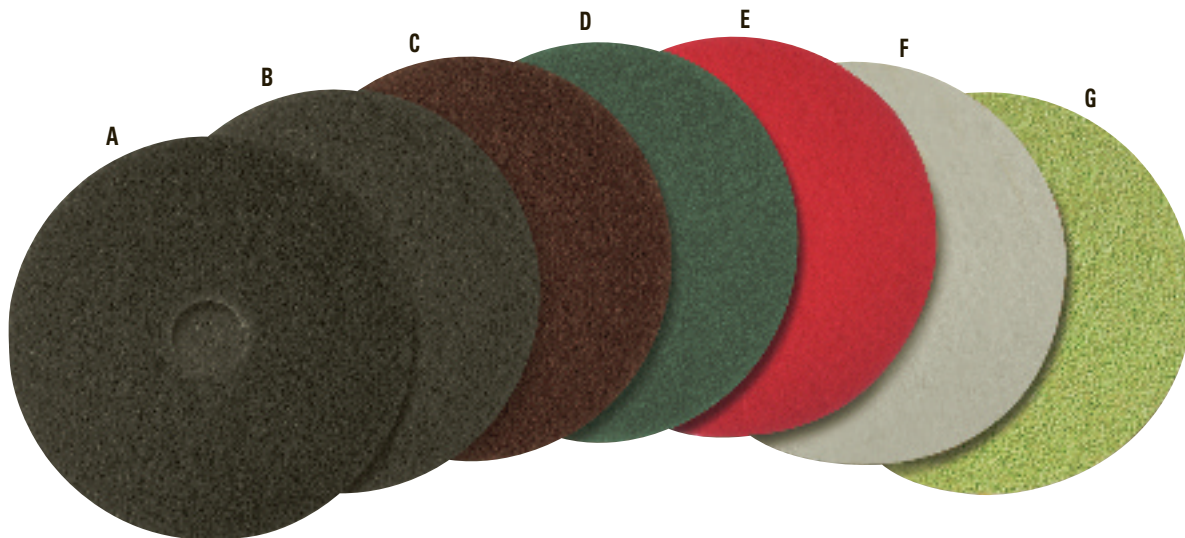

*So efficient, you'll be floored!*

**3M**  
**3M™ LOW-SPEED FLOOR PADS**

**A. High-Productivity Stripping Pad 7300**

For heavy finish build-up, quick stripping and stain removal.

**B. Black Stripping Pad 7200**

The industry standard. Maintains consistent high performance throughout the life of the pad.

**C. Brown Stripping Pad 7100**

For wet/dry stripping. Prepares floors for recoating. Conforms to uneven floors.

**D. Blue Cleaning Pad 5300**

For heavy-duty scrubbing prior to recoating, heavy-duty spray cleaning or foam scrubbing.

**E. Red Buffing Pad 5100**

For spray buffing. Cleans when damp; buffs when dry. Cleans and removes scuff marks.

Size Dia.	A. Hi-Pro	Case Qty.	Case	Size Dia.	B. Black	C. Brown	D. Blue	E. Red	F. White	Case Qty.	Case	Size Dia.	G. TopLine	Case Qty.	Case
12"	MCO 08270	5		12"	*	MCO 08440	MCO 08405	MCO 08387	MCO 08476	5		12"	MCO 18044	5	
13"	MCO 08271	5		13"	*	MCO 08441	MCO 08406	MCO 08388	MCO 08477	5		13"	MCO 18045	5	
14"	MCO 08272	5		14"	*	MCO 08442	MCO 08407	MCO 08389	MCO 08478	5		14"	MCO 18046	5	
15"	MCO 08273	5		15"	MCO 08377	*	MCO 08408	MCO 08390	MCO 08479	5		15"	MCO 18047	5	
16"	MCO 08274	5		16"	MCO 08378	MCO 08444	MCO 08409	MCO 08391	MCO 08480	5		16"	MCO 18048	5	
17"	MCO 08275	5		17"	MCO 08379	MCO 08445	MCO 08410	MCO 08392	MCO 08481	5		17"	*	....	....
18"	MCO 08276	5		18"	MCO 08380	MCO 08446	MCO 08411	MCO 08393	MCO 08482	5		18"	MCO 18050	5	
19"	MCO 08277	5		19"	MCO 08381	MCO 08447	MCO 08412	MCO 08394	MCO 08483	5		19"	MCO 18051	5	
20"	MCO 08278	5		20"	MCO 08382	MCO 08448	MCO 08413	MCO 08395	MCO 08484	5		20"	MCO 18052	5	
21"	MCO 08279	5		21"	MCO 08383	MCO 08449	MCO 08414	*	MCO 08485	5		....	....	....	....
....	....	....	....	22"	MCO 08384	*	MCO 08415	*	....	5		....	....	....	....
....	....	....	....	24"	MCO 08386	....	MCO 08417	MCO 08399	MCO 08488	5		....	....	....	....